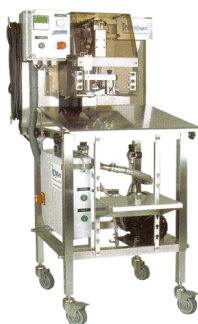

Rinceuse AVE  
10 postes

Rinceuse BERTOLASO  
24 postes  
SBR

Tireuse-Boucheuse  
GAI 500

Tireuse-Boucheuse  
GAI 2500

Tireuse-Boucheuse  
GAI 2500

Tireuse-Boucheuse  
GAI 2000

Filtre à terre DCBL

Tireuse 4 becs Haute  
Avec pompe et filtre à plaques

Tireuse BIB manuelle  
SOSEVIT

Tireuse BIB ASTEPO

Tireuse BIB RE 800  
DAS

Tireuse BIB semi-auto  
Elva 41

*Matériels disponibles dans la limite des stocks  
Vente du matériel en l'état ou révisé → Renseignez-vous  
Départ notre dépôt  
Photos non contractuelles*

Étiqueteuse  
Eticap System

Étiqueteuse E+CE  
MECA 1200

Capsuleuse Champenoise  
ENOS

Sertisseuse Automatik 12-1  
SICK

Distributeur de capsules  
RAM 3000

P200

Purificateur air

Brumisateur

Extracteur de CO<sup>2</sup>

Pompe Liverani Minor

Pompe Mori Péristaltique

Étiqueteuse EKO

Fermeuse GEM 320  
Semi-automatique

Fermeuse GEM 470  
automatique

Poumon  
4 chaînes départ

Matériels disponibles dans la limite des stocks  
Vente du matériel en l'état ou révisé → Renseignez-vous  
Départ notre dépôt  
Photos non contractuelles